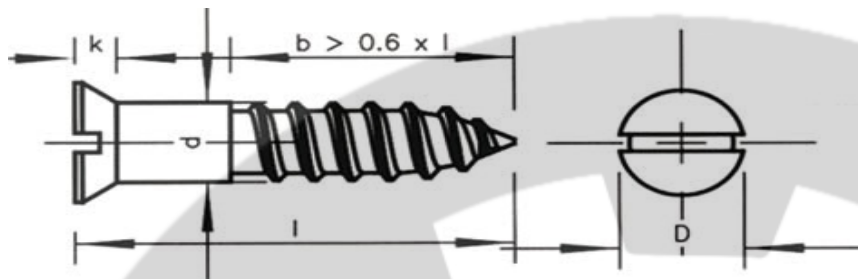

www.royalfastenersindia.com

CSK SLOTTED WOOD SCREWS

DIN 97

CATALOGUE NUMBER: **F2B50**

MS – ZN COATED

Parameter ↓	Dia (d) →	2.5	3	3.5	4.0	4.5	5.0	5.5	6.0	7.0	8.0	10
	ISO Size	#3	#4	#6	#8	#9	#10	#12	#14	#16	#18	#20
t max		0.70	0.85	1.00	1.10	1.20	1.30	1.40	1.60	1.90	2.10	2.60
n		0.60	0.80	0.80	1.00	1.00	1.20	1.20	1.60	2.00	2.00	2.50
k max		1.50	1.65	1.93	2.20	2.35	2.50	2.75	3.00	3.50	4.00	5.00
dk		4.70	5.60	6.50	7.50	8.30	9.20	10.20	11.00	12.50	14.50	18.00